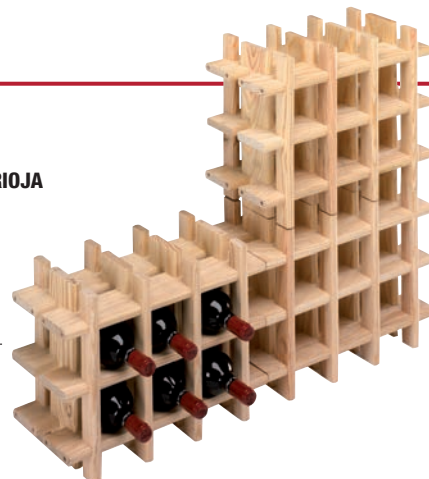

ORGANITZA

CAIXES MULTIUSOS DE PI

Muntades de fusta de pi massís. Ideals per decorar o personalitzar. Fusta sense tractar. Es poden pintar o vernissar.

9674990
Sense tapa.
30x20x14 cm.
7'95

9674991
Sense tapa. 40x30x14 cm.

10'95

TAULELL DE PI

taulell decoratiu de pi massís sense vernissar.

23003820 18 mm de gruix. 120 x 60cm.

39'95

23003821 30 mm de gruix. 140 x 70cm.

89'95

CAVALLET DE PI

23003819

Pi massís ideal petits espais. Sense vernissar. Requereix muntatge. 74x45,5x50cm.

22'50

NOVETAT

PRESTATGERIA DE PI NATURA

5 baldes. 40 kg per balda. Fusta de pi sense tractar certificada PEFC. Baldes regulables en altura.

9710981

171x65x30cm.

29'95

9710982

171x65x40cm.

34'95

PRESTATGERIA DE PI NATURA REFORÇADA

75 Kg per balda. Fusta sense tractar certificada PEFC. Ideal decoració i magatzematge.

9676727 3 baldes.

111 x 76,7 x 43cm.

39'95

9676726 5 baldes.

174,5 x 76,5 x 38cm.

54'95

DINAMIC

Prestatgeria modular

- Fusta certificada
- Secció fusta 16 mm
- Pi massís
- Preparat per pintar i vernissar

9706166 2 x 2 cubs.

70,8 x 70,8 x 33 cm.

69'95

9706165 3 cubs.

105,4 x 36,2 x 33 cm.

54'95

9706164 4 cubs.

140 x 36,2 x 33 cm.

74'95

9706163 5 cubs.

176,5 x 36,2 x 33 cm.

99'95

Mobles modulars

Pi massís preparat per vernissar o pintar.

9706167 2 portes.

53,5 x 70,8 x 33 cm.

95'95

9706168 4 portes.

105,4 x 70,8 x 33 cm.

169'95

JOC DE 2 POTES

9706169

13,5cm d'altura de pota.

12'95

Fàcil muntatge

Ampollers apilables

AMPOLLER DE PI SENSE VERNISSAR

9643722

68,8 X 30 X 27 cm. Pi massís de 17 mm de gruix. Apilable. Capacitat 16 ampolles.

27'50

AMPOLLER PI SENSE VERNISSAR RIOJA

9643721

Capacitat per a 9 ampolles. 42 x 32,5 x 22 cm.

29'95

4747643

Capacitat per a 24 ampolles. 42 x 32,5 x 22 cm.

64'95