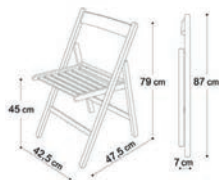

53,5 x 70,8 x 33 cm.

95'95

9706168 4 portes.

105,4 x 70,8 x 33 cm.

169'95

JOC DE 2 POTES

9706169

13,5cm d'altura de pota.

CADIRA PLEGABLE

Estructura, seient i respàtller en fusta massissa de faig. Mesures: 42,5 x 47,5 x 79 cm. Ferratges en acer tractat. Adhesiu i pintures hidrosolubles.

1007630 Sense vernissar.

24'95

1007633 Color blanc

TAULA MULTIUSOS PLEGABLE

9714864

Fabricada en HDPE. Mesures 180x74 cm, alt 74 cm. Gruix 4 cm. Tub diàmetre 25 mm i gruix 1 mm.

44'95

TAULA MULTIUSOS FIXA

9714756

Fabricada en HDPE. Mesures 180x74 cm, alt 74 cm. Gruix 4 cm. Tub diàmetre 28 mm i gruix 1 mm.