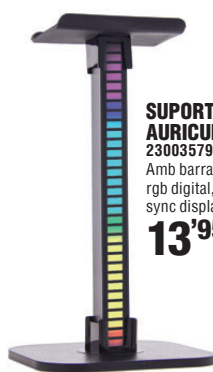

SUPORT PER A AURICULARS
23003579
Amb barra de llum LED
rgb digital, usb music
sync display 12 pcs.
13'95