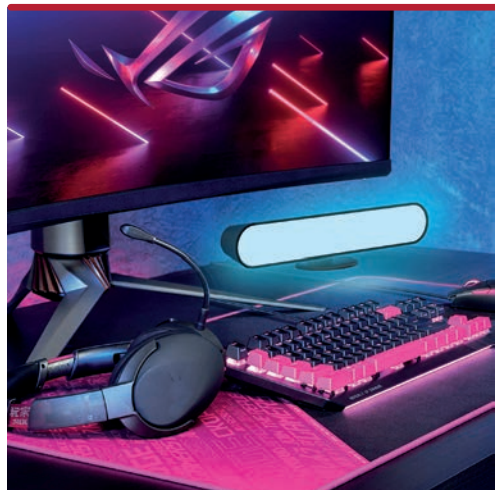

LLUM SOBRETAULA GAMING RGB
9716706
12'95