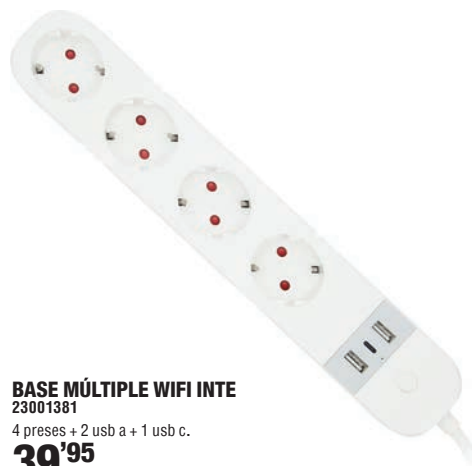

BASE MÚLTIPLE WIFI INTE
23001381
4 preses + 2 usb a + 1 usb c.
39'95